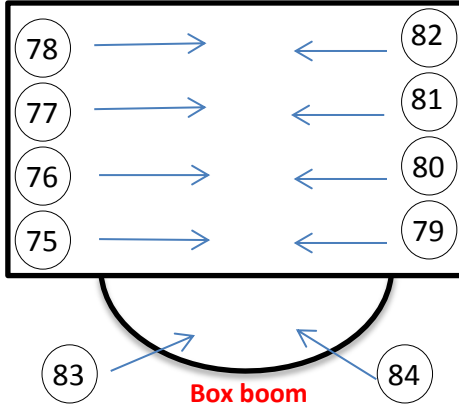

(Sub 9) Green Hide Sides (Sub 10)

Ladder SR (Sub 8) Strollers (sub 7) Ladder SL

Gobo Wash (Sub 14)

Down/Top Blue Light (Sub 11)

Down/Top Red Light (Sub 12)

Down/Top Open Light (Sub 13)

	Channel	Sub
Moving lights	200, 201	31
Hazier	202	35
Fan	203	34
Mirror Ball	525	70
Curtain	53	5
Cyc		
Red	54	17
Green	55	18
Blue	56	19