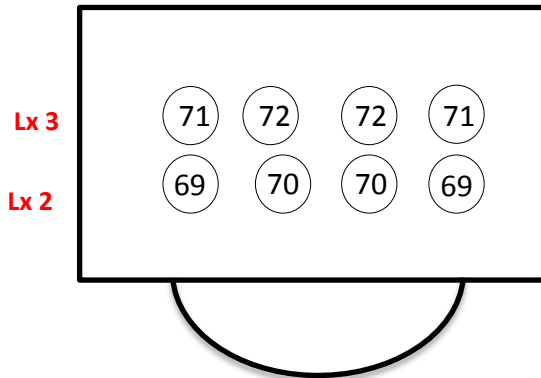

(Sub 9) Green Hide Sides (Sub 10)

Ladder SR (Sub 8) Strollers (sub 7) Ladder SL

Gobo Wash (Sub 14)

Down/Top Blue Light (Sub 11)

Down/Top Red Light (Sub 12)

Down/Top Open Light (Sub 13)

	Channel	Sub
Moving lights	200, 201	31
Hazier	202	35
Fan	203	34
Mirror Ball	525	70
Curtain	53	5
Cyc		
Red	54	17
Green	55	18
Blue	56	19