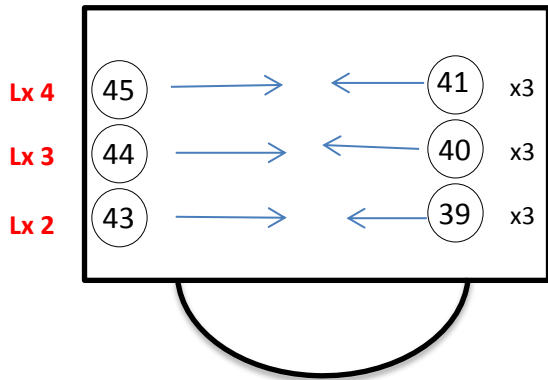

(Sub 9) Green Hide Sides (Sub 10)

Ladder SR (Sub 8) Strollers (sub 7) Ladder SL

Gobo Wash (Sub 14)

Down/Top Blue Light (Sub 11)

Down/Top Red Light (Sub 12)

Down/Top Open Light (Sub 13)

	Channel	Sub
Moving lights	200, 201	31
Hazier	202	35
Fan	203	34
Mirror Ball	525	70
Curtain	53	5
Cyc		
Red	54	17
Green	55	18
Blue	56	19