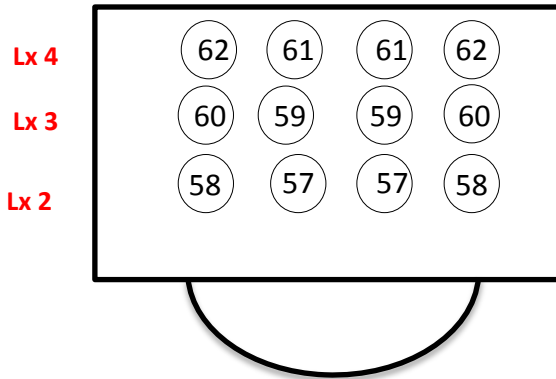

(Sub 9) Green Hide Sides (Sub 10)

Ladder SR (Sub 8) Strollers (sub 7) Ladder SL

Gobo Wash (Sub 14)

Down/Top Blue Light (Sub 11)

Down/Top Red Light (Sub 12)

Down/Top Open Light (Sub 13)

	Channel	Sub
Moving lights	200, 201	31
Hazier	202	35
Fan	203	34
Mirror Ball	525	70
Curtain	53	5
Cyc		
Red	54	17
Green	55	18
Blue	56	19