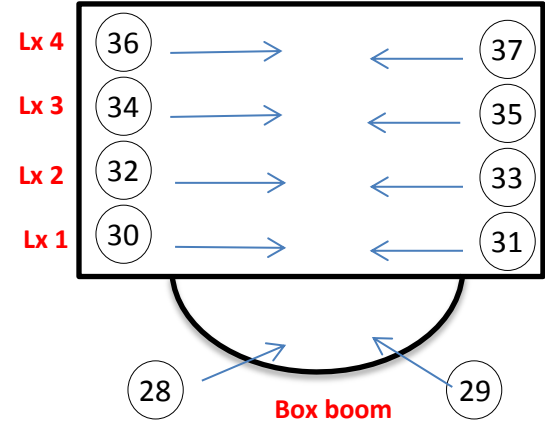

(Sub 9) Green Hide Sides (Sub 10)

Ladder SR (Sub 8) Strollers (sub 7) Ladder SL

Gobo Wash (Sub 14)

Down/Top Blue Light (Sub 11)

Down/Top Red Light (Sub 12)

Down/Top Open Light (Sub 13)

	Channel	Sub
Moving lights	200, 201	31
Hazier	202	35
Fan	203	34
Mirror Ball	525	70
Curtain	53	5
Cyc		
Red	54	17
Green	55	18
Blue	56	19