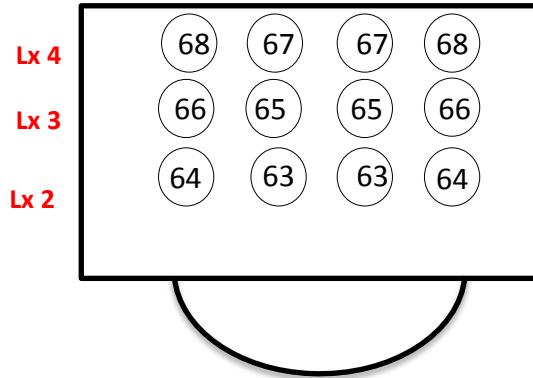

(Sub 9) Green Hide Sides (Sub 10)

Ladder SR (Sub 8) Strollers (sub 7) Ladder SL

Gobo Wash (Sub 14)

Down/Top Blue Light (Sub 11)

Down/Top Red Light (Sub 12)

Down/Top Open Light (Sub 13)

	Channel	Sub
Moving lights	200, 201	31
Hazier	202	35
Fan	203	34
Mirror Ball	525	70
Curtain	53	5
Cyc		
Red	54	17
Green	55	18
Blue	56	19